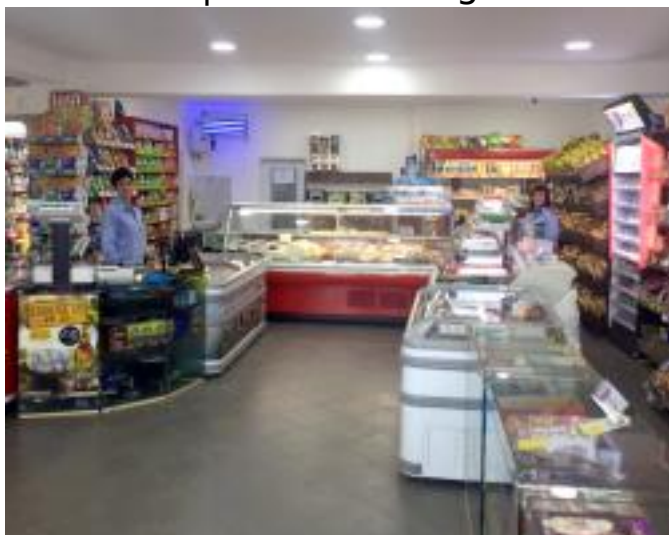

MCA Comercial deschide al zecelea magazin cu o investiție de jumătate de mil. lei

05 Oct 2017 | de Alina Dragomir

[1]

MCA Comercial, unul dintre principalii jucători pe piața de retail din Râmnicu Sărat, a inaugurat recent cel de-al zecelea magazin al rețelei. Noua unitate comercială a fost deschisă în localitatea Râmnicelul, la doar patru kilometri de orașul Râmnicu Sărat și valoarea investiției s-a ridicat la 550.000 de lei.

În ceea ce privește decizia de a investi într-un magazin în mediul rural, localitatea Râmnicelul are 3.500 de locuitori, puterea de cumpărare fiind susținută atât prin producție, cât și prin veniturilor locuitorilor care muncesc în străinătate. "La acest factor s-a adăugat și faptul că la capitolul concurență vorbim despre competitori din categoria comerțului tradițional. Noi am reușit să venim cu un format care se diferențiază în piață, în primul rând prin numărul de SKU-uri care vine să polarizeze nevoile consumatorilor din localitate", a declarat Alexandru Enescu, Director Divizia de Retail MCA Comercial.

Magazinul are o suprafață de vânzare de 110 metri pătrați și un spațiu de depozitare de 90 de metri pătrați și pune la dispoziția clienților o sortimentație de aproximativ 3.000 de SKU-uri, 85% din gama totală fiind produse alimentare.